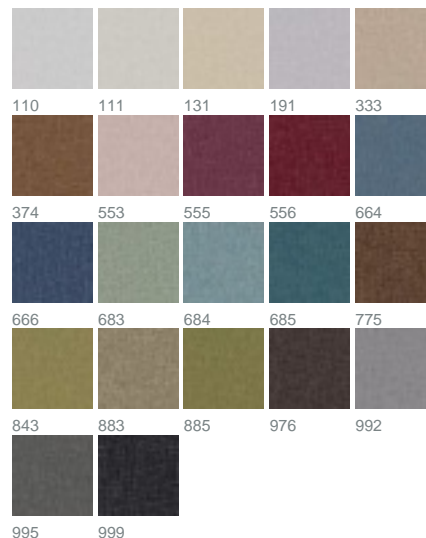

Roy 2610 / 191

KOLLEKTION CHARACTERS

Farben

Warenbreite (cm) 280

Material 93 % Polyester, 7 % Viskose

Transparenzgrad Blickdichter Dekostoff

Pflegehinweise 

Eigenschaften 

geeignet für 

Beschreibung

Der raffinierte Mix aus zartem Glanz und samtig weicher Chenille-Oberfläche verleiht dem Thermo-Gewebe ROY seinen eleganten Look. In 22 natürlichen und brillanten Farben hält er im Winter die Wärme im Raum und im Sommer gerne draußen. ROY passt perfekt zu jeder Jahreszeit – und Einrichtung!