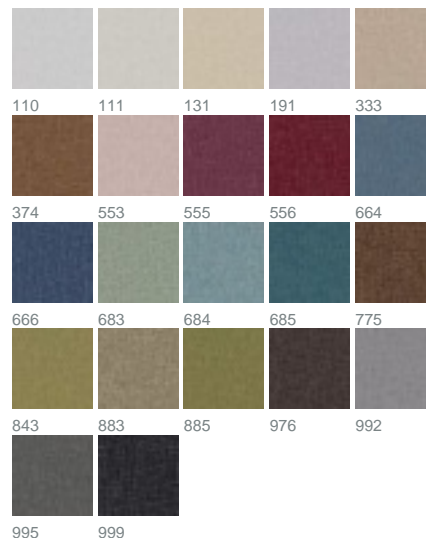

Roy 2610 / 111

KOLLEKTION CHARACTERS

Farben

Warenbreite (cm) 280

Material 93 % Polyester, 7 % Viskose

Transparenzgrad Blickdichter Dekostoff

Pflegehinweise 

Eigenschaften 

geeignet für 

Beschreibung

Der raffinierte Mix aus zartem Glanz und samtig weicher Chenille-Oberfläche verleiht dem Thermo-Gewebe ROY seinen eleganten Look. In 22 natürlichen und brillanten Farben hält er im Winter die Wärme im Raum und im Sommer gerne draußen. ROY passt perfekt zu jeder Jahreszeit – und Einrichtung!