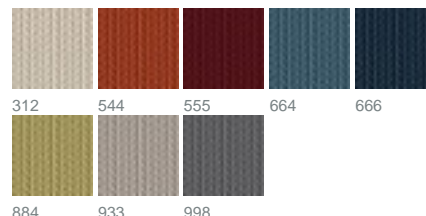

Ava 1574 / 666

KOLLEKTION CHARACTERS

Farben

Warenbreite (cm) 140

Martindale 82500

Material 100 % Polyester

Transparenzgrad Bezugsstoff

Pflegehinweise     

Eigenschaften  

Rapportbreite (cm) 2

Rapporthöhe (cm) 5

Beschreibung

AVA – Außergewöhnlich schön in der Optik, unglaublich weich in der Haptik, sehr besonders in der Herstellung. Der samtige Möbelbezugsstoff ist mit einem Volumenvlies und einem Trägertextil kaschiert und wird anschließend mit dem grafischen Zopfmuster bestickt. Die Steppnaht schafft eine faszinierende Dreidimensionalität, das kontrastreiche Muster eine moderne Ausdrucksstärke. AVA begeistert neben klassischen Farben zusätzlich mit Trend-Farben in Eiscreme-Tönen.