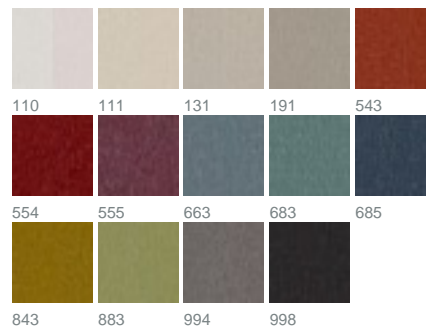

Ebba 1572 / 883

KOLLEKTION CHARACTERS

Farben

Warenbreite (cm) 140

Martindale 80000

Material 100 % Polyester

Pflegehinweise     

Eigenschaften  

geeignet für  

Beschreibung

Gemütlich kann so schön sein: EBBA macht aus jedem Sitzmöbel ein samtig, weiches Wohnvergnügen. Je nach Farbgebung zeigt sich der Faux-Uni in dezenter Zweifarbigkeit, mal stärker, mal weniger ausgeprägt. Seine Materialkomposition macht ihn so strapazierfähig und pflegeleicht. Und sein zeitgemäßer Look passt sich einfach jedem Möbel- Stil an.