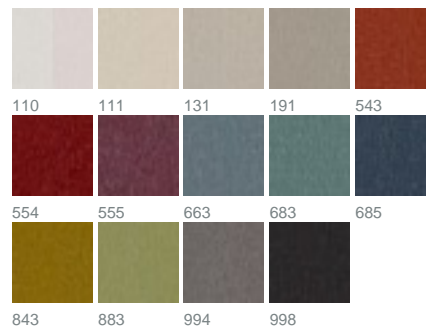

Ebba 1572 / 685

KOLLEKTION CHARACTERS

Farben

Warenbreite (cm) 140

Martindale 80000

Material 100 % Polyester

Pflegehinweise     

Eigenschaften  

geeignet für  

Beschreibung

Gemütlich kann so schön sein: EBBA macht aus jedem Sitzmöbel ein samtig, weiches Wohnvergnügen. Je nach Farbgebung zeigt sich der Faux-Uni in dezenter Zweifarbigkeit, mal stärker, mal weniger ausgeprägt. Seine Materialkomposition macht ihn so strapazierfähig und pflegeleicht. Und sein zeitgemäßer Look passt sich einfach jedem Möbel- Stil an.