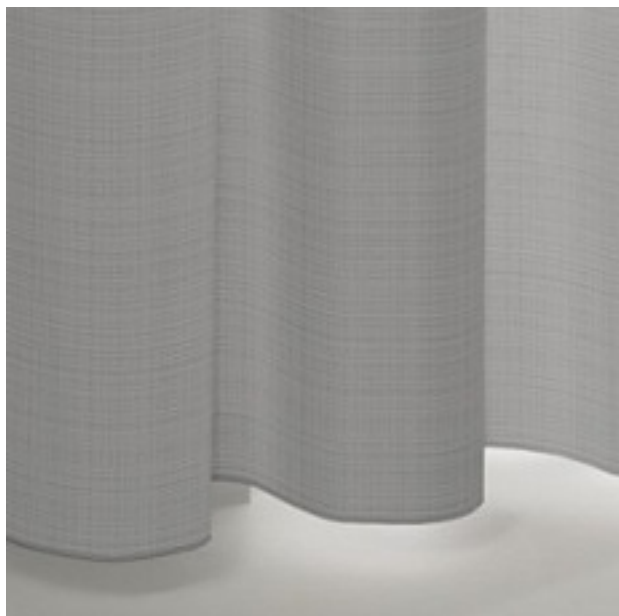

Stevie 1498 / 191

KOLLEKTION CHARACTERS

Farben

Warenbreite (cm) 280

Material 100 % Polyester

Transparenzgrad Blickdichter Dekostoff

Pflegehinweise 

Eigenschaften 

geeignet für 

Rapportbreite (cm) 10

Rapporthöhe (cm) 20

Beschreibung

STEVIE kombiniert meisterhaft: Er vereint spielerisch Matt- und Glanzeffekte, paart dezente Grafik mit geometrischer Struktur sowie klassische mit urbaner Eleganz. Unaufdringlich unterstreicht er dabei das Ambiente jedes Interieurs, fällt schön und fühlt sich wunderbar an. Seine faszinierende Wirkung im Gegenlicht entfaltet sich besonders im Duett mit anderen Stoffen.