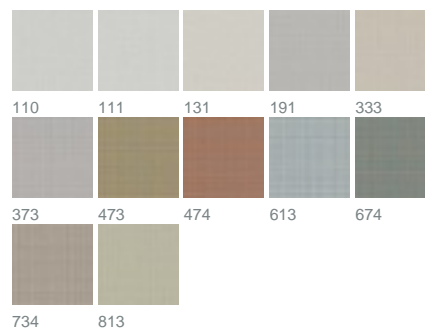

Stevie 1498 / 191

KOLLEKTION CHARACTERS

Farben

Warenbreite (cm) 280

Material 100 % Polyester

Transparenzgrad Blickdichter Dekostoff

Pflegehinweise 

Eigenschaften 

geeignet für 

Rapportbreite (cm) 10

Rapporthöhe (cm) 20

Beschreibung

STEVIE kombiniert meisterhaft: Er vereint spielerisch Matt- und Glanzeffekte, paart dezente Grafik mit geometrischer Struktur sowie klassische mit urbaner Eleganz. Unaufdringlich unterstreicht er dabei das Ambiente jedes Interieurs, fällt schön und fühlt sich wunderbar an. Seine faszinierende Wirkung im Gegenlicht entfaltet sich besonders im Duett mit anderen Stoffen.