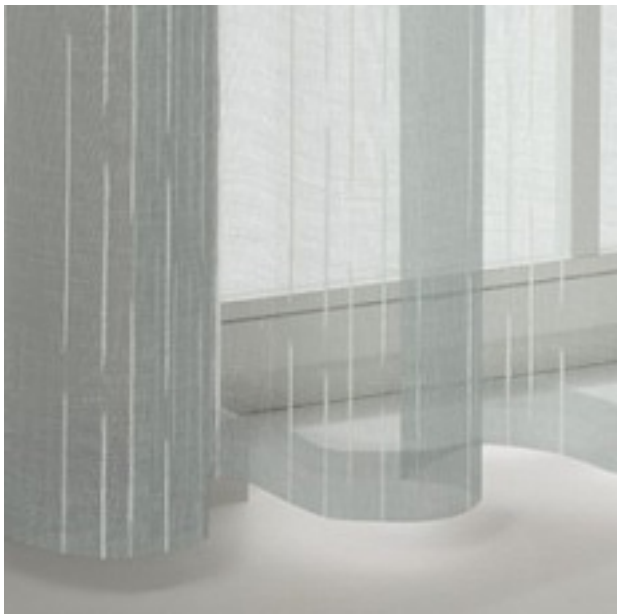

Tiny 3469 / 110

KOLLEKTION SILHOUETTES

Farben

Warenbreite (cm) 300

Material 100 % Polyester

Transparenzgrad Transparenter Stoff

Pflegehinweise 

Eigenschaften 

geeignet für 

Rapportbreite (cm) 33

Rapporthöhe (cm) 53

Beschreibung

TINY kommt an jedem Fenster groß raus. Die an Halme erinnernden zarten und vertikal unterbrochenen Linien wirken wie ein bunter Streifzug durch die Natur. Angenehm in Griff und Fall erstrahlt die strukturierte Grundware in einem lebendigen Farbspiel aus Grün Kid, Weiß Creme, Beige Kid, Rot Orange und Blau Natur.

Legende

schwerentflammbar

Thermostoff

Vorhang / Gardine

Faltrollo

Lichtechtheit

Verdunklungsstoff

Dekorationsstoff

Biesenrollo

Beschwerungsband

Schützt vor Viren sowie Bakterien,

Möbelbezug

CoverTex Wandbespannung

PRODUKTDATENBLATT

ADO
Goldkante

Wasch- und
Bügelschrumpf