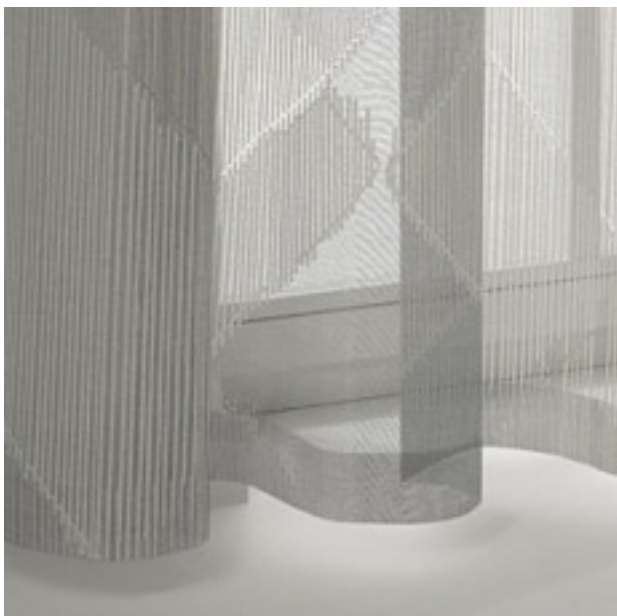

Scale 9902 / 173

KOLLEKTION SILHOUETTES

Farben

110

173

192

Warenbreite (cm) 300

Material 80 % Polyester; 20 % Viskose

Transparenzgrad Halbtransparenter Stoff

Pflegehinweise     

Eigenschaften   

geeignet für  

Rapportbreite (cm) 61

Rapporthöhe (cm) 60

Beschreibung

SCALE – Geometrie in ihrer schönsten Form. Der Ausbrenner mutet an wie ein Blick auf Herbstwiesen, die sich aus der Ferne wie Rechtecke aneinander zu reihen scheinen. Die moderne Grafik ist in elegantem Weiß in Weiß, modernem Silber und wohnlichem Kid mit Taupe gehalten, schmeichelnd das edle Spiel von Matt und Glanz durch den Perlexdruck.

Legende

schwerentflammbar

Thermostoff

Vorhang / Gardine

Faltrollo

Lichtechtheit

Verdunklungsstoff

Dekorationsstoff