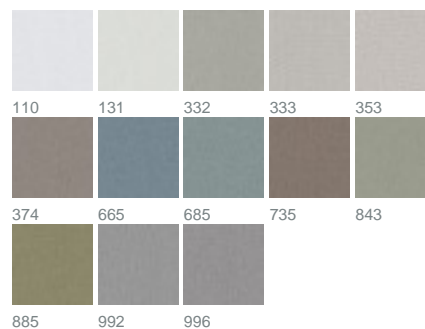

Twice 3514 / 374

KOLLEKTION CELEBRATE THE MOMENT

Farben

Warenbreite (cm) 300

Material 100 % Polyester CS

Transparenzgrad Halbtransparenter Stoff

Pflegehinweise     

Eigenschaften    
DIN 4102 B1

geeignet für   

Beschreibung

Einzigartig zweifarbig! Leichtes, transparentes Gewebe in harmonischer Zweifarbigkeit, zeitlos und behaglich. Der elegante Melange-Effekt macht TWICE zu etwas ganz Besonderem. Die Farbstellungen Weiß und Ecru werden zusätzlich in einer zweiten Raumhöhe angeboten.