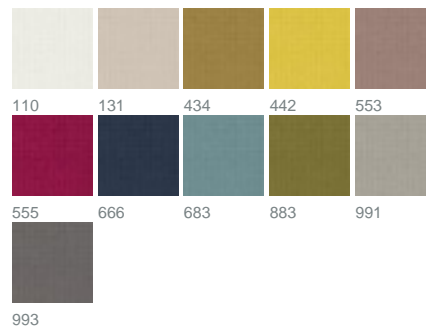

Atacama 1529 / 434

KOLLEKTION CELEBRATE THE MOMENT

Farben

Warenbreite (cm) 145

Martindale 55000

Material 100 % Polyester

Pflegehinweise     

Eigenschaften   

geeignet für  

Beschreibung

In Watte gepackt mit ATACAMA. Herrlich weiches und feines Microvelours mit Watterung erzeugt durch ein minimalistisches Prägedesign einen umwerfend dreidimensionalen Effekt. Der anschmiegsame und strapazierfähige Bezug ist äußerst pflegeleicht und waschbar. Von pastellig bis temperamentvoll stehen 11 kombinierbare Farben im Angebot, für einen kuscheligen Abend mit - und auf dem Sofa!