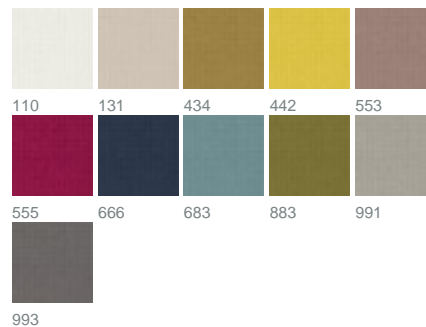

Atacama 1529 / 131

KOLLEKTION CELEBRATE THE MOMENT

Farben

Warenbreite (cm) 145

Martindale 55000

Material 100 % Polyester

Pflegehinweise     

Eigenschaften   

geeignet für  

Beschreibung

In Watte gepackt mit ATACAMA. Herrlich weiches und feines Microvelours mit Watterung erzeugt durch ein minimalistisches Prägedesign einen umwerfend dreidimensionalen Effekt. Der anschmiegsame und strapazierfähige Bezug ist äußerst pflegeleicht und waschbar. Von pastellig bis temperamentvoll stehen 11 kombinierbare Farben im Angebot, für einen kuscheligen Abend mit - und auf dem Sofa!