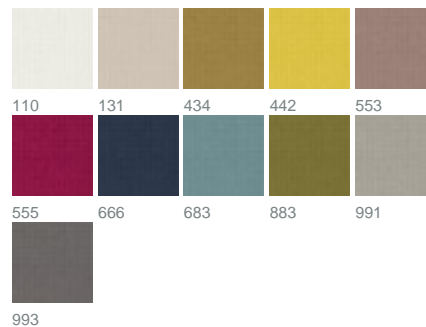

### Farben

Warenbreite (cm) 145

Martindale 55000

Material 100 % Polyester

Pflegehinweise     

Eigenschaften   

geeignet für  

## Beschreibung

In Watte gepackt mit ATACAMA. Herrlich weiches und feines Microvelours mit Watterung erzeugt durch ein minimalistisches Prägedesign einen umwerfend dreidimensionalen Effekt. Der anschmiegsame und strapazierfähige Bezug ist äußerst pflegeleicht und waschbar. Von pastellig bis temperamentvoll stehen 11 kombinierbare Farben im Angebot, für einen kuscheligen Abend mit - und auf dem Sofa!