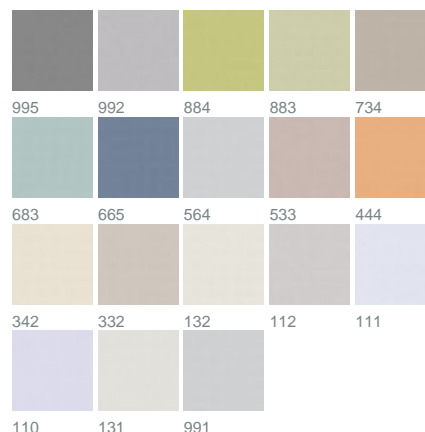

Finn 3228 / 112

KOLLEKTION COLORS OF LIGHT

Farben

Warenbreite (cm) 220/295

Material 100% Polyester

Transparenzgrad Transparenter Stoff

Pflegehinweise     

Eigenschaften   

geeignet für    

Beschreibung

Der natürlich anmutende Batist in 4-21 pastelligen Tönen von gedeckt bis farbenfroh erweist sich als idealer Partner im Zusammenspiel mit den Druckstoffen der Kollektion. Ein dekorativer Flamée-Effekt verleiht dem vielseitigen Uni Lebendigkeit.