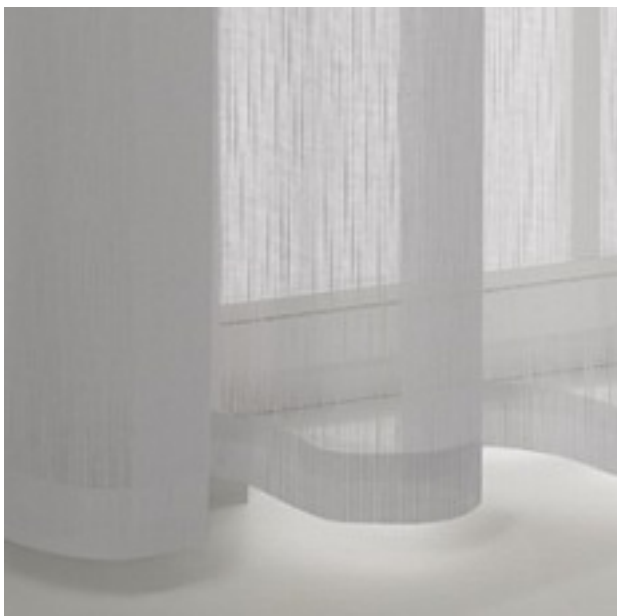

Finn 3228 / 112

KOLLEKTION COLORS OF LIGHT

Farben

Warenbreite (cm) 220/295

Material 100% Polyester

Transparenzgrad Transparenter Stoff

Pflegehinweise     

Eigenschaften   

geeignet für    

Beschreibung

Der natürlich anmutende Batist in 4-21 pastelligen Tönen von gedeckt bis farbenfroh erweist sich als idealer Partner im Zusammenspiel mit den Druckstoffen der Kollektion. Ein dekorativer Flamée-Effekt verleiht dem vielseitigen Uni Lebendigkeit.

Legende

schwerentflammbar

Thermostoff

Vorhang / Gardine

Faltrolle

Lichteinheit

Verdunklungsstoff

Dekorationsstoff