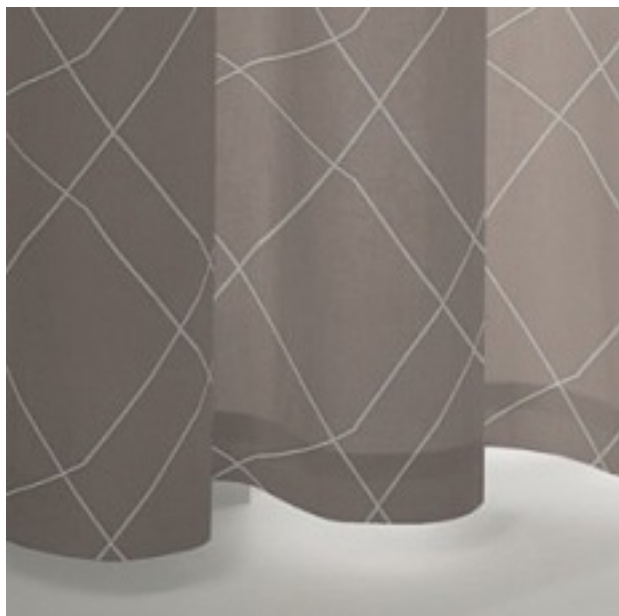

Ary 1119 / 313

KOLLEKTION CELEBRATE THE MOMENT

Farben

Warenbreite (cm) 290

Material 100 % Polyester

Transparenzgrad Blickdichter Dekorationsstoff

Pflegehinweise 

Eigenschaften 

geeignet für 

Rapportbreite (cm) 26

Rapporthöhe (cm) 37

Beschreibung

Beschwingte Eleganz auf ganzer Linie! Mit einem grafischen Liniendesign auf schimmerndem Satin versprüht ARY elegante Aufgeräumtheit und unbeschwerte Lebendigkeit zugleich. Der fantastische 3D-Effekt der erhabenen Linien, in matt und Farbe, darf auf drei ansprechenden Grundfarben des Satins wirken: Aluminium, Taupe, Weiß.