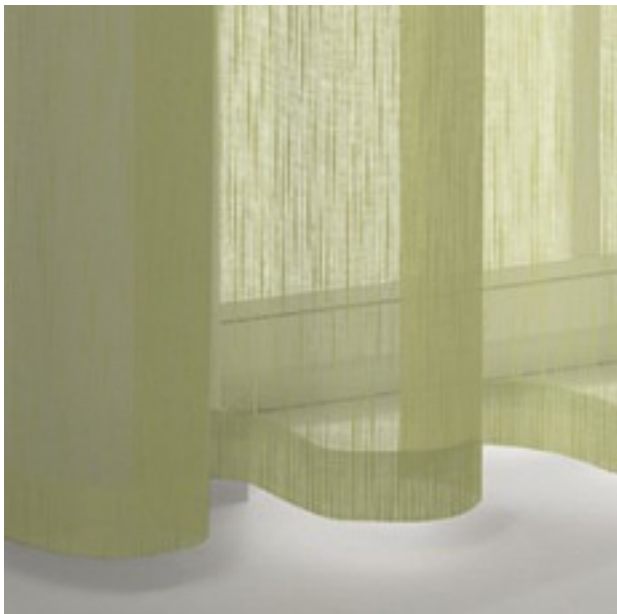

Finn 3228 / 884

KOLLEKTION COLORS OF LIGHT

Farben

Warenbreite (cm) 295

Material 100% Polyester

Transparenzgrad Transparenter Stoff

Pflegehinweise     

Eigenschaften   

geeignet für    

Beschreibung

Der natürlich anmutende Batist in 4-21 pastelligen Tönen von gedeckt bis farbenfroh erweist sich als idealer Partner im Zusammenspiel mit den Druckstoffen der Kollektion. Ein dekorativer Flamée-Effekt verleiht dem vielseitigen Uni Lebendigkeit.

Legende

schwerentflammbar

Thermostoff

Vorhang / Gardine

Faltrolle

Lichteinheit

Verdunklungsstoff

Dekorationsstoff