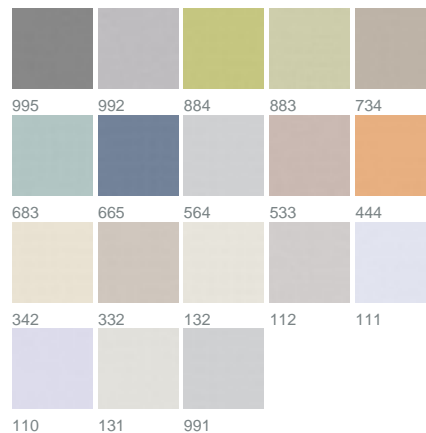

Finn 3228 / 884

KOLLEKTION COLORS OF LIGHT

Farben

Warenbreite (cm) 295

Material 100% Polyester

Transparenzgrad Transparenter Stoff

Pflegehinweise     

Eigenschaften   

geeignet für    

Beschreibung

Der natürlich anmutende Batist in 4-21 pastelligen Tönen von gedeckt bis farbenfroh erweist sich als idealer Partner im Zusammenspiel mit den Druckstoffen der Kollektion. Ein dekorativer Flamée-Effekt verleiht dem vielseitigen Uni Lebendigkeit.