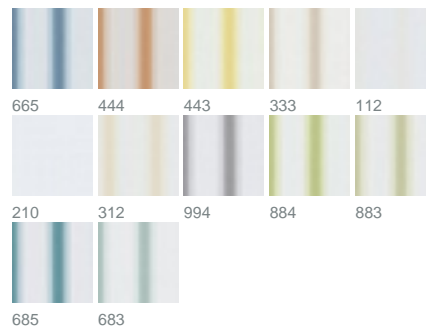

Via 3102 / 683

KOLLEKTION PERFECT GETAWAYS

Farben

Warenbreite (cm) 300/305

Material 100% Polyester FR

Transparenzgrad Halbtransparenter Stoff

Pflegehinweise     

Eigenschaften    
DIN 4102 B1

geeignet für   

Rapportbreite (cm) 47

Beschreibung

Auch hier liefert LINTO den unifarbenen Fond, den VIA mit einem großzügigen Streifen-Effekt versieht. FeineLinien verdichten sich zum Zentrum des Streifens und spielen so geschickt mit Transparenz und Dichte – in zwölf Farben von klassischem Schwarz-Weiß bis zu frischen Sonnen-, Wasser- und Wiesentönen.