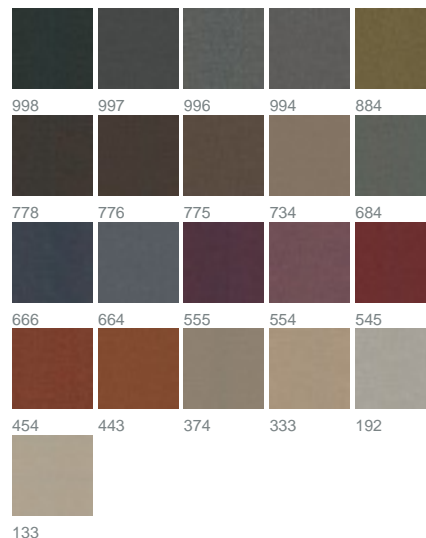

Talis 1516 / 443

KOLLEKTION COLORS OF LIGHT

Farben

Warenbreite (cm) 140

Martindale 100000

Material 73% Polyester; 27% Polyacryl

Pflegehinweise 

Eigenschaften 

geeignet für 

Beschreibung

Der robuste Bezugsstoff in trendigem Tweed-Look erhält durch seine strukturierte Oberfläche einen ebenso dekorativen wie handwerklichen Auftritt. Mehrfarbige Melange-Garne verbinden sich zu 21 attraktiven Farbvarianten, die selbst leichte Gebrauchspuren problemlos verbergen.