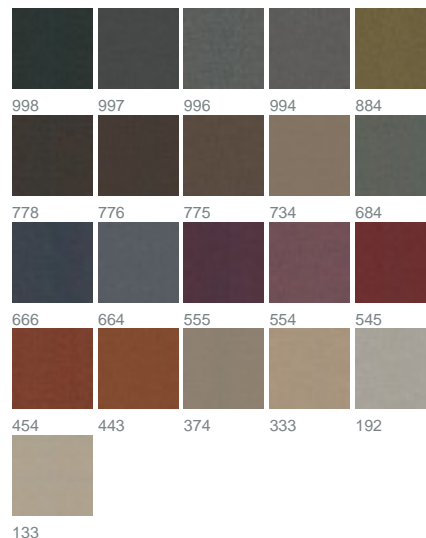

Talis 1516 / 684

KOLLEKTION COLORS OF LIGHT

Farben

Warenbreite (cm) 140

Martindale 100000

Material 73% Polyester; 27% Polyacryl

Pflegehinweise 

Eigenschaften 

geeignet für 

Beschreibung

Der robuste Bezugsstoff in trendigem Tweed-Look erhält durch seine strukturierte Oberfläche einen ebenso dekorativen wie handwerklichen Auftritt. Mehrfarbige Melange-Garne verbinden sich zu 21 attraktiven Farbvarianten, die selbst leichte Gebrauchspuren problemlos verbergen.