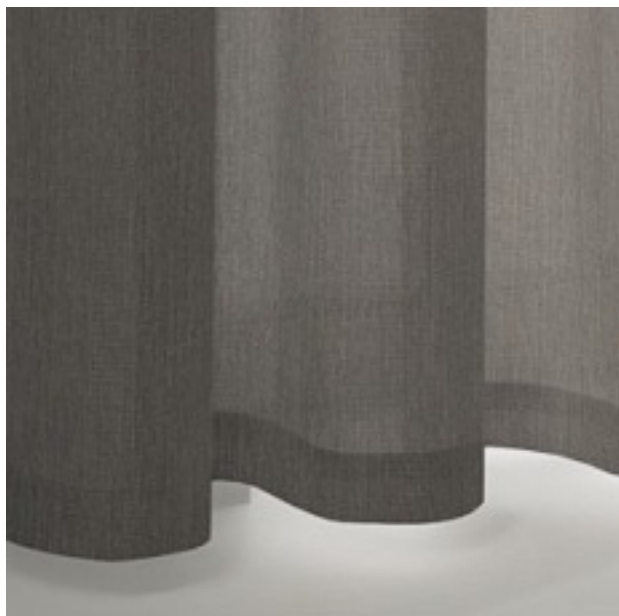

## Cardamom 1432 / 937

KOLLEKTION NEW ROMANCE

|                  |   |
|------------------|---|
| Farben           |   |
| Warenbreite (cm) | 295   |
| Material         | 100% Polyester  |
| Transparenzgrad  | Blickdichter Dekorationsstoff   |
| Pflegehinweise   |      |
| Eigenschaften    |    <br>Nein   |
| geeignet für     |     |