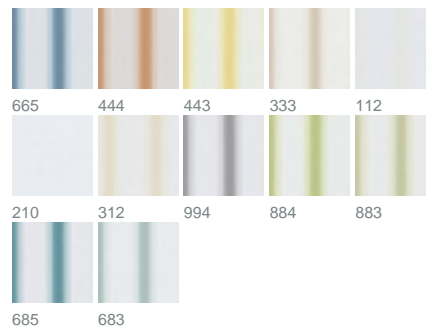

Via 3102 / 112

KOLLEKTION PERFECT GETAWAYS

Farben

Warenbreite (cm) 300/305

Material 100% Polyester FR

Transparenzgrad Halbtransparenter Stoff

Pflegehinweise     

Eigenschaften    
DIN 4102 B1

geeignet für   

Rapportbreite (cm) 47

Beschreibung

Auch hier liefert LINTO den unifarbenen Fond, den VIA mit einem großzügigen Streifen-Effekt versieht. FeineLinien verdichten sich zum Zentrum des Streifens und spielen so geschickt mit Transparenz und Dichte – in zwölf Farben von klassischem Schwarz-Weiß bis zu frischen Sonnen-, Wasser- und Wiesentönen.