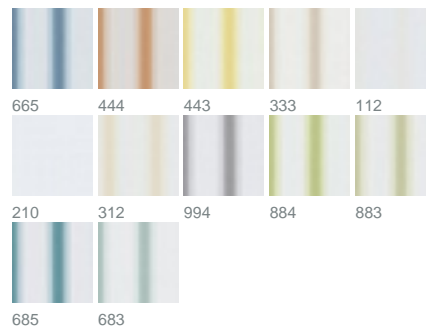

### Farben

Warenbreite (cm) 300/305

Material 100% Polyester FR

Transparenzgrad Halbtransparenter Stoff

Pflegehinweise     

Eigenschaften      
DIN 4102 B1

geeignet für   

Rapportbreite (cm) 47

## Beschreibung

Auch hier liefert LINTO den unifarbenen Fond, den VIA mit einem großzügigen Streifen-Effekt versieht. FeineLinien verdichten sich zum Zentrum des Streifens und spielen so geschickt mit Transparenz und Dichte – in zwölf Farben von klassischem Schwarz-Weiß bis zu frischen Sonnen-, Wasser- und Wiesentönen.