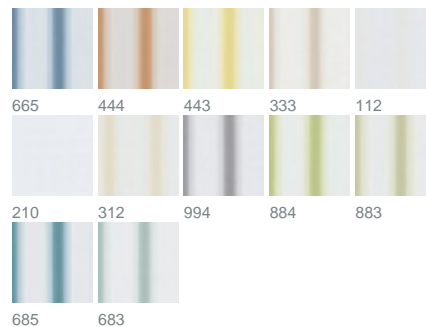

Via 3102 / 665

KOLLEKTION PERFECT GETAWAYS

Farben

Warenbreite (cm) 300/305

Material 100% Polyester FR

Transparenzgrad Halbtransparenter Stoff

Pflegehinweise     

Eigenschaften    
DIN 4102 B1

geeignet für   

Rapportbreite (cm) 47

Beschreibung

Auch hier liefert LINTO den unifarbenen Fond, den VIA mit einem großzügigen Streifen-Effekt versieht. FeineLinien verdichten sich zum Zentrum des Streifens und spielen so geschickt mit Transparenz und Dichte – in zwölf Farben von klassischem Schwarz-Weiß bis zu frischen Sonnen-, Wasser- und Wiesentönen.