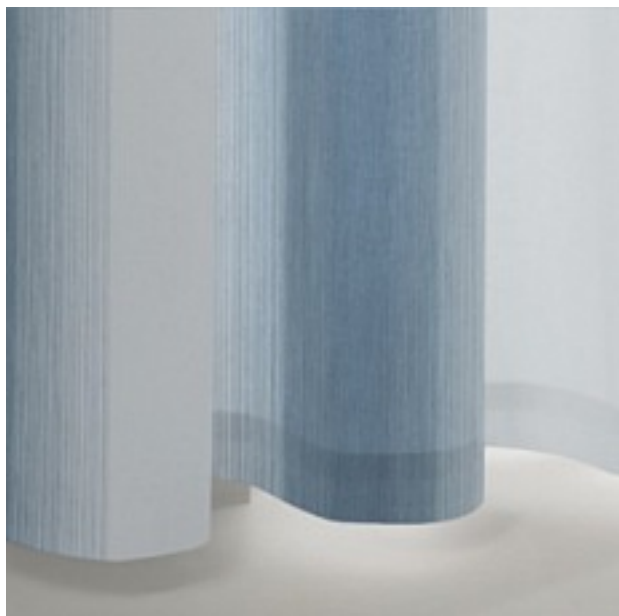

Via 3102 / 665

KOLLEKTION PERFECT GETAWAYS

Farben

Warenbreite (cm) 300/305

Material 100% Polyester FR

Transparenzgrad Halbtransparenter Stoff

Pflegehinweise     

Eigenschaften    
DIN 4102 B1

geeignet für   

Rapportbreite (cm) 47

Beschreibung

Auch hier liefert LINTO den unifarbenen Fond, den VIA mit einem großzügigen Streifen-Effekt versieht. FeineLinien verdichten sich zum Zentrum des Streifens und spielen so geschickt mit Transparenz und Dichte – in zwölf Farben von klassischem Schwarz-Weiß bis zu frischen Sonnen-, Wasser- und Wiesentönen.

Legende

schwerentflammbar

Thermostoff

Vorhang / Gardine

Faltrollo

Lichtechtheit

Verdunklungsstoff

Dekorationsstoff