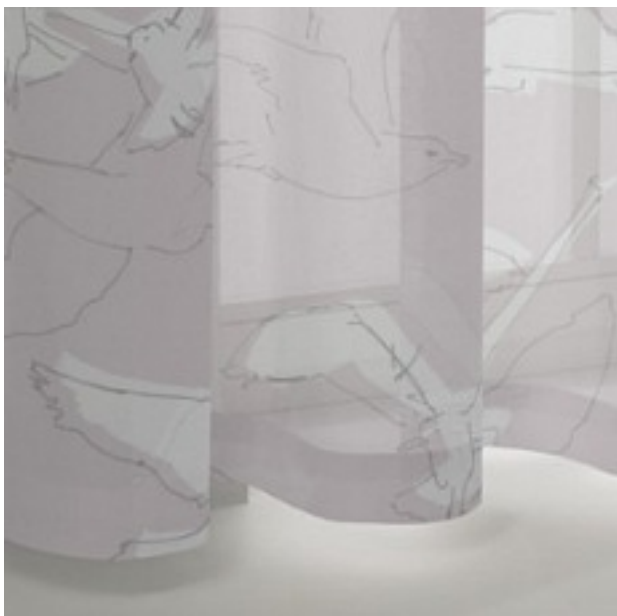

Sea Breeze 8134 / 593

KOLLEKTION PERFECT GETAWAYS

Farben

442

110

593

Warenbreite (cm) 295/300

Material 100% Polyester

Transparenzgrad Halbtransparenter Stoff

Pflegehinweise     

Eigenschaften   

geeignet für   

Rapportbreite (cm) 99

Rapporthöhe (cm) 59

Beschreibung

Wie am Strand von leichter Hand skizziert wirkt das Möwendessin in fünf zarten Pastelltönen und lädt zum dekorativen Höhenflug ein. Aus pflegeleichtem Polyester, dabei aber mit der natürlichen Anmutung von Baumwolle, verbreitet SEA BREEZE luftige Unbeschwertheit.

Legende

schwerentflammbar

Thermostoff

Vorhang / Gardine

Faltrollo

Lichtehtheit

Verdunklungsstoff

Dekorationsstoff