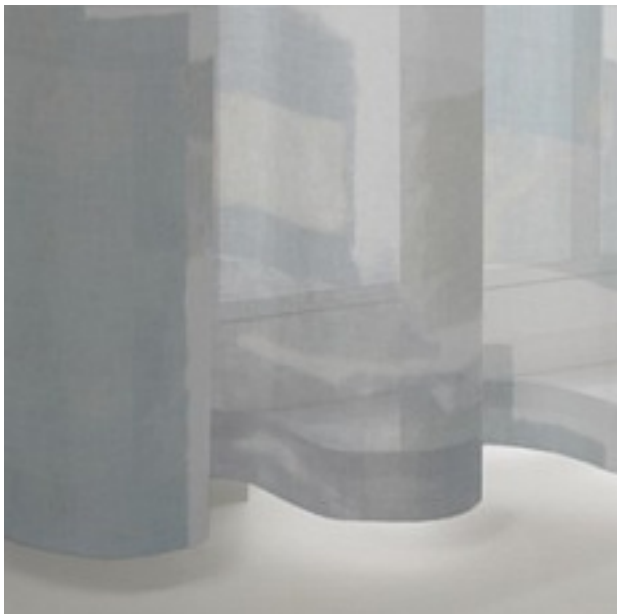

### Farben

Warenbreite (cm) 300

Material 100% Polyester FR

Transparenzgrad Halbtransparenter Stoff

Pflegehinweise       
Ohne Dampf bügeln

Eigenschaften      
DIN 4102 B1

geeignet für    

Rapportbreite (cm) 124

## Beschreibung

Grafisch setzt auch GLAZE das Fenster in Szene: Geometrische Formen addieren sich zum vielschichtigen Mosaik aus Transparenz und Licht. Dabei löst die aquarellartige Kolorierung die geradlinige Strenge des Dessins sanft auf. GLAZE ist wie alle Stoffe der LAKESIDE-Serie bei 60° waschbar und schwerentflammbar.