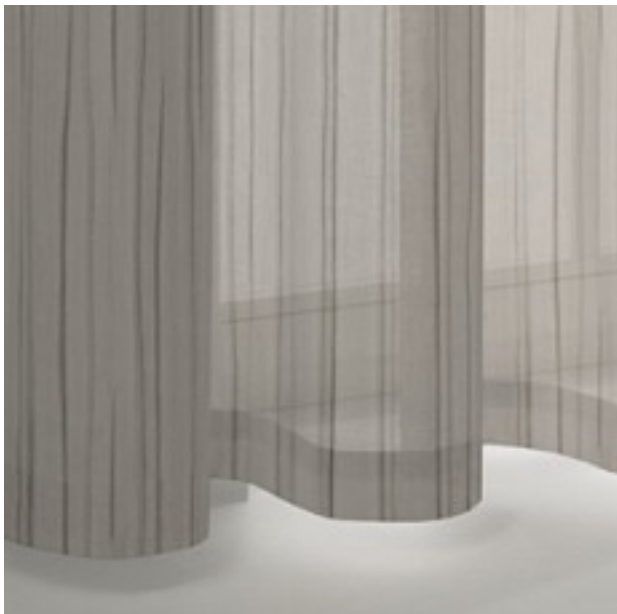

Plia 1107 / 794

KOLLEKTION PERFECT GETAWAYS

Farben

Warenbreite (cm) 300

Material 100% Polyester

Transparenzgrad Halbtransparenter Stoff

Pflegehinweise     

Eigenschaften   

geeignet für 

Beschreibung

Luftig-leicht wie eine sommerliche Brise setzt PLIA Fenster innovativ in Szene. Seine vertikale Plissierung verleiht dem Stoff Vo-lumen, wobei die unterschiedlich breiten Falten für entspannte Lässigkeit und weichen Fall sorgen. Wahlweise in Wolkenweiß sowie feinen Muschel- und Sandtönen zu haben.

Legende

 schwerentflammbar

 Thermostoff

 Vorhang / Gardine

 Faltrollo

 Lichtechtheit

 Verdunklungsstoff

 Dekorationsstoff