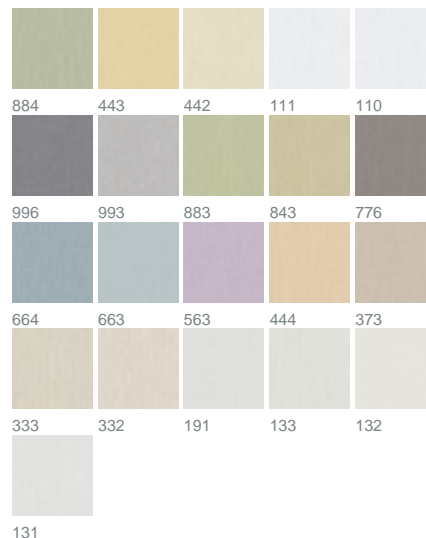

Maxim 3225 / 843

KOLLEKTION PERFECT GETAWAYS

Farben

Warenbreite (cm) 300

Material 100% Polyester

Transparenzgrad Halbtransparenter Stoff

Pflegehinweise 

Eigenschaften 

geeignet für 

Beschreibung

An die Flechtstruktur eines Loom-Chairs erinnert der aus verschiedenfarbigen Fäden gewebte Inbetween mit weichem, fließendem Fall. MAXIMs leichte Farben reichen von warmen Sand- und Sonnentönen über Holznuancen bis zur frischen Blaugrün-Skala des Meeres.