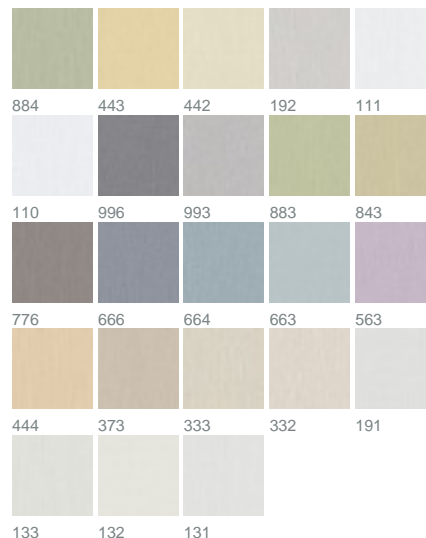

Maxim 3225 / 884

KOLLEKTION PERFECT GETAWAYS

Farben

Warenbreite (cm) 300

Material 100% Polyester

Transparenzgrad Halbtransparenter Stoff

Pflegehinweise 

Eigenschaften 

geeignet für 

Beschreibung

An die Flechtstruktur eines Loom-Chairs erinnert der aus verschiedenfarbigen Fäden gewebte Inbetween mit weichem, fließendem Fall. MAXIMs leichte Farben reichen von warmen Sand- und Sonnentönen über Holznuancen bis zur frischen Blaugrün-Skala des Meeres.