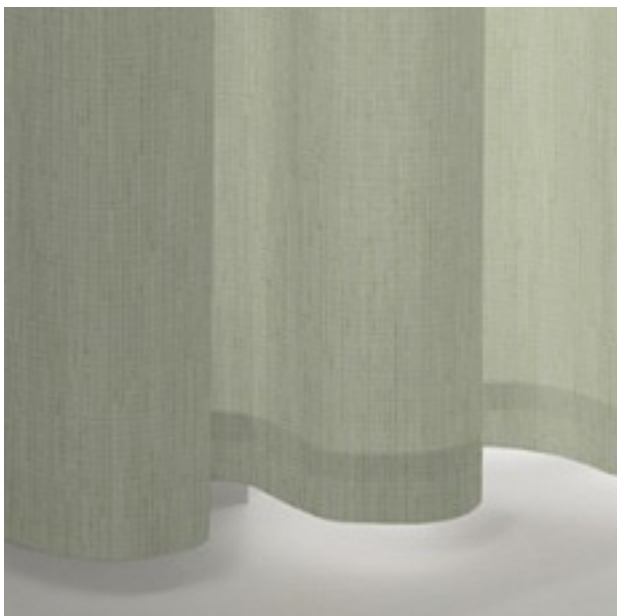

Maxim 3225 / 884

KOLLEKTION PERFECT GETAWAYS

Farben

Warenbreite (cm) 300

Material 100% Polyester

Transparenzgrad Halbtransparenter Stoff

Pflegehinweise 

Eigenschaften 

geeignet für 

Beschreibung

An die Flechtstruktur eines Loom-Chairs erinnert der aus verschiedenfarbigen Fäden gewebte Inbetween mit weichem, fließendem Fall. MAXIMs leichte Farben reichen von warmen Sand- und Sonnentönen über Holznuancen bis zur frischen Blaugrün-Skala des Meeres.

Legende

schwerentflammbar

Thermostoff

Vorhang / Gardine

Faltrollo

Lichtechtheit

Verdunklungsstoff

Dekorationsstoff