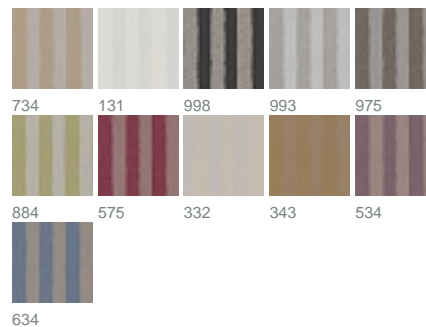

Fresco 1438 / 634

KOLLEKTION PERFECT GETAWAYS

Farben

Warenbreite (cm) 300

Material 100% Polyester

Transparenzgrad Blickdichter Dekorationsstoff

Pflegehinweise 

Eigenschaften 

geeignet für 

Rapportbreite (cm) 39

Rapporthöhe (cm) 40

Beschreibung

Der großzügige Blockstreifen verströmt die Noblesse antiker Palazzi. Seine edle Krakelee-Struktur auf sanft schimmerndem Satin entfaltet mediterrane Eleganz, die mit ihren gedämpften Natur- und Edelsteintönen perfekt auf Dekostoff PALLADO abgestimmt ist.