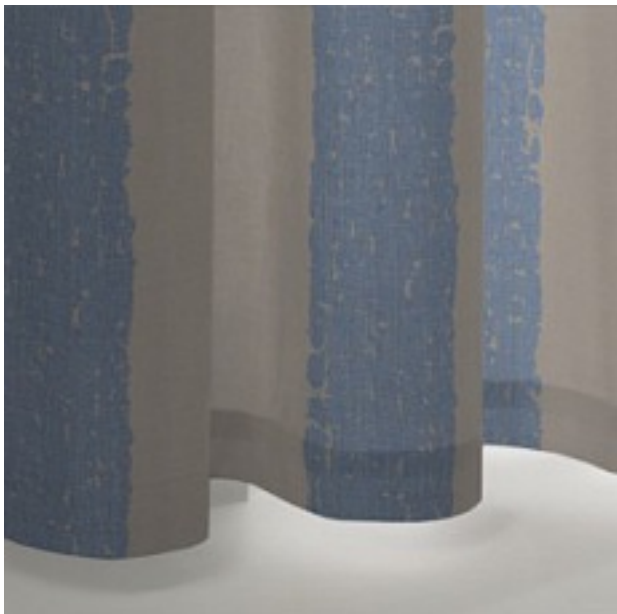

Fresco 1438 / 634

KOLLEKTION PERFECT GETAWAYS

Farben

Warenbreite (cm) 300

Material 100% Polyester

Transparenzgrad Blickdichter Dekorationsstoff

Pflegehinweise 

Eigenschaften 

geeignet für 

Rapportbreite (cm) 39

Rapporthöhe (cm) 40

Beschreibung

Der großzügige Blockstreifen verströmt die Noblesse antiker Palazzi. Seine edle Krakelee-Struktur auf sanft schimmerndem Satin entfaltet mediterrane Eleganz, die mit ihren gedämpften Natur- und Edelsteintönen perfekt auf Dekostoff PALLADO abgestimmt ist.

Legende

schwerentflammbar

Thermostoff

Vorhang / Gardine

Faltrollo

Lichtechtheit

Verdunklungsstoff

Dekorationsstoff