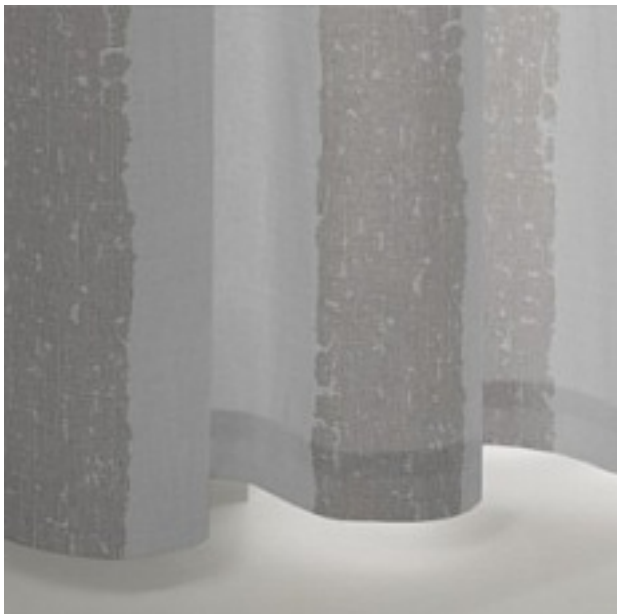

Fresco 1438 / 993

KOLLEKTION PERFECT GETAWAYS

Farben

Warenbreite (cm) 300

Material 100% Polyester

Transparenzgrad Blickdichter Dekorationsstoff

Pflegehinweise 

Eigenschaften 

geeignet für 

Rapportbreite (cm) 39

Rapporthöhe (cm) 40

Beschreibung

Der großzügige Blockstreifen verströmt die Noblesse antiker Palazzi. Seine edle Krakelee-Struktur auf sanft schimmerndem Satin entfaltet mediterrane Eleganz, die mit ihren gedämpften Natur- und Edelsteintönen perfekt auf Dekostoff PALLADO abgestimmt ist.

Legende

schwerentflammbar

Thermostoff

Vorhang / Gardine

Faltrollo

Lichtechtheit

Verdunklungsstoff

Dekorationsstoff