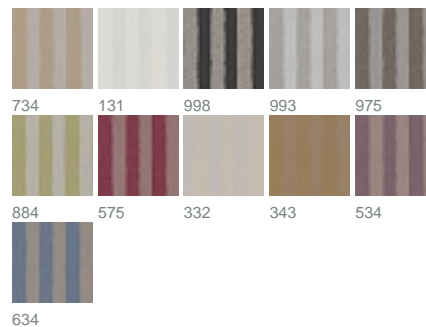

Fresco 1438 / 993

KOLLEKTION PERFECT GETAWAYS

Farben

Warenbreite (cm) 300

Material 100% Polyester

Transparenzgrad Blickdichter Dekorationsstoff

Pflegehinweise 

Eigenschaften 

geeignet für 

Rapportbreite (cm) 39

Rapporthöhe (cm) 40

Beschreibung

Der großzügige Blockstreifen verströmt die Noblesse antiker Palazzi. Seine edle Krakelee-Struktur auf sanft schimmerndem Satin entfaltet mediterrane Eleganz, die mit ihren gedämpften Natur- und Edelsteintönen perfekt auf Dekostoff PALLADO abgestimmt ist.