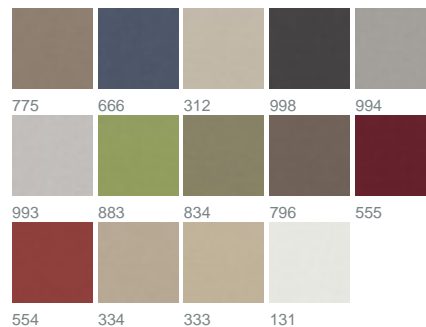

Rivo 1520 / 775

KOLLEKTION PERFECT GETAWAYS

Farben

Warenbreite (cm) 140

Martindale 40000

Material 100% Polyester

Pflegehinweise 

Eigenschaften 

geeignet für 

Beschreibung

Kombinationstalent beweist auch RIVO. Der universell einsetzbare Chenille-Bezugsstoff mit körniger Struktur und weichem Griff. In 14 Unikolorits liefert er das ruhige Pendant zu deren Mustervielfalt.