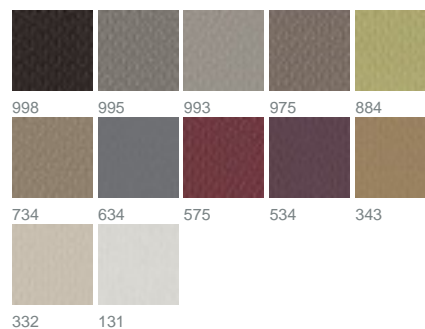

## Cantaro 1517 / 993

KOLLEKTION PERFECT GETAWAYS

### Farben

Warenbreite (cm) 140

Martindale 35000

Material 52% Polyester; 48% Polyacryl

Pflegehinweise 

Eigenschaften 

geeignet für 

Rapportbreite (cm) 12

## Beschreibung

Ein Fest für die Sinne. CANTARO spricht Augen und Fingerspitzen gleichermaßen an. Das elegante Chenille-Gewebe verbindet seine attraktive Moirée-Struktur mit zwölf schmeichelnden Naturtönen und angenehm weichem Griff.