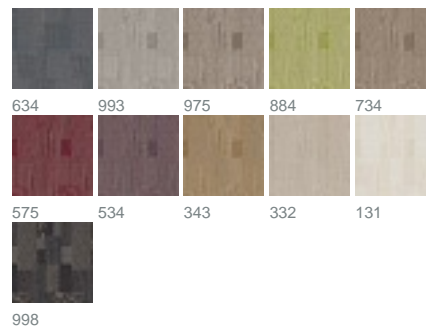

## Collage 1518 / 998

KOLLEKTION PERFECT GETAWAYS

### Farben

Warenbreite (cm) 140

Martindale 35000

Material 52% Polyester; 48% Polyacryl

Pflegehinweise     

Eigenschaften  

geeignet für 

Rapportbreite (cm) 70