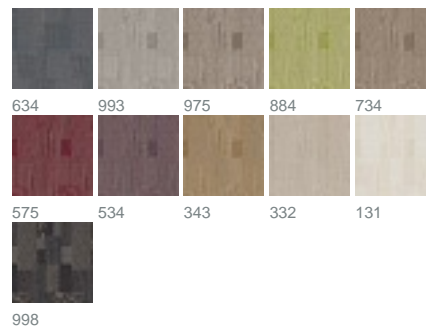

## Collage 1518 / 734

KOLLEKTION PERFECT GETAWAYS

### Farben

Warenbreite (cm) 140

Martindale 35000

Material 52% Polyester; 48% Polyacryl

Pflegehinweise     

Eigenschaften  

geeignet für 

Rapportbreite (cm) 70