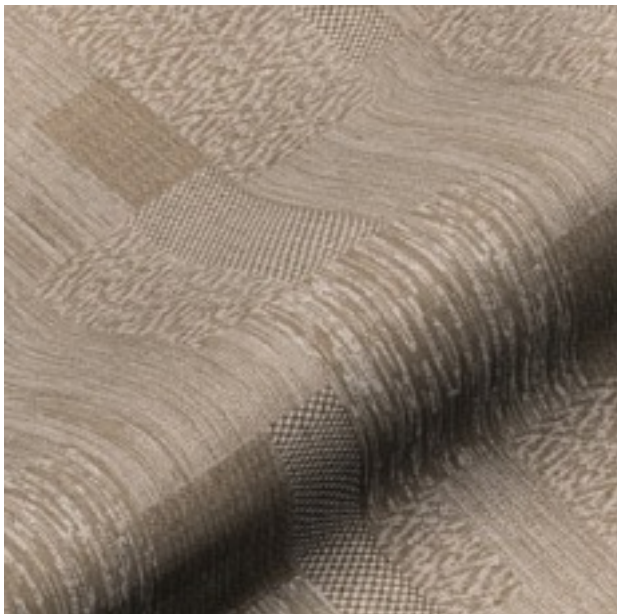

### Farben

Warenbreite (cm) 140

Martindale 35000

Material 52% Polyester; 48% Polyacryl

Pflegehinweise     

Eigenschaften  

geeignet für 

Rapportbreite (cm) 70

## Beschreibung

Twinsset für Polster: Der Patchwork-Look des robusten Chenille-Gewebes ist in Farbe und Oberflächenstruktur harmonisch abgestimmt auf Bezugsstoff CANTARO und lädt so zu effektvollen Ton-in-Ton-Kombinationen ein.