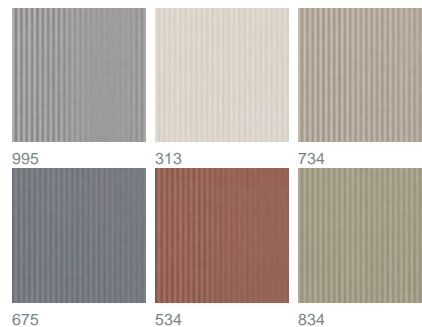

Ravello 1521 / 675

KOLLEKTION PERFECT GETAWAYS

Farben

Warenbreite (cm) 140

Martindale 40000

Material 100% Polyester

Pflegehinweise     

Eigenschaften  

geeignet für 

Rapportbreite (cm) 3

Beschreibung

Das regelmäßige, schlanke Streifendessin erhält durch die körnige Struktur und das weiche Chenille-Garn seine besondere Ausstrahlung. Diese kommt auf Stuhl, Eckbank und Pouf genauso gut zur Geltung wie als Kissen.