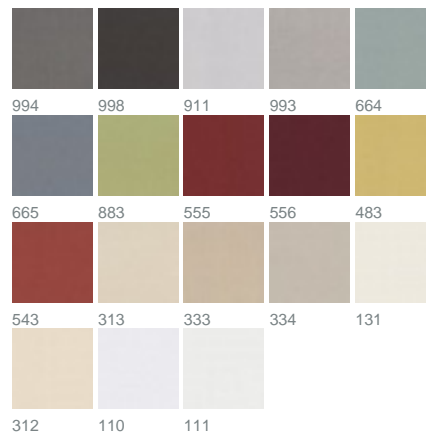

Cosy 1079 / 110

KOLLEKTION MODERN ESSENTIALS

Farben

Warenbreite (cm) 280

Material 100% Polyester

Transparenzgrad Blickdichter Dekorationsstoff

Pflegehinweise 

Eigenschaften 

geeignet für 

Beschreibung

Textile Streicheleinheiten: BaumwolleSY hält, was sein Name verspricht und schafft mit spürbarer Wärmeisolierung, samtigem Griff und 18 behaglichen Farbtönen eine Atmosphäre zum rundum Wohlfühlen.