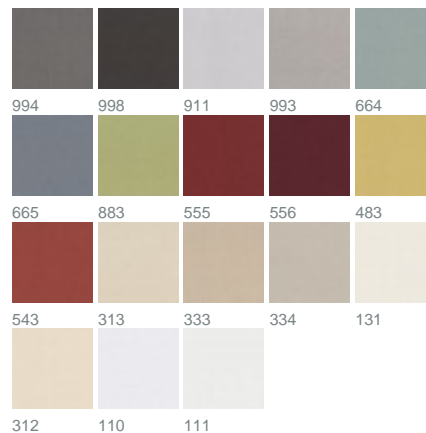

Cosy 1079 / 313

KOLLEKTION MODERN ESSENTIALS

Farben

Warenbreite (cm) 280

Material 100% Polyester

Transparenzgrad Blickdichter Dekorationsstoff

Pflegehinweise 

Eigenschaften 

geeignet für 

Beschreibung

Textile Streicheleinheiten: BaumwolleSY hält, was sein Name verspricht und schafft mit spürbarer Wärmeisolierung, samtigem Griff und 18 behaglichen Farbtönen eine Atmosphäre zum rundum Wohlfühlen.