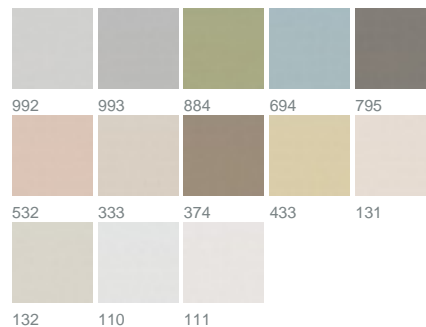

Pablo 3112 / 992

KOLLEKTION MODERN ESSENTIALS

Farben

Warenbreite (cm) 295

Material 100% Polyester

Transparenzgrad Halbtransparenter Stoff

Pflegehinweise 

Eigenschaften 

geeignet für 

Beschreibung

In eleganter Halbtransparenz verkörpert PABLO die Leichtigkeit des Seins und Dekorierens. Er besticht durch weich fließenden Fall und sehr natürlich wirkende, körnige Leinenhaptik in 15 sanften Natur- und Pastelltönen.