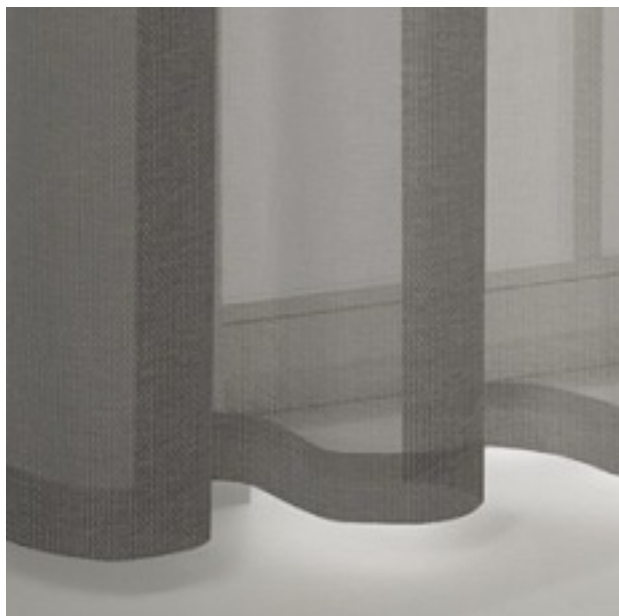

Laslo 3129 / 394

KOLLEKTION MODERN ESSENTIALS

Farben

Warenbreite (cm) 295

Material 100% Polyester

Transparenzgrad Halbtransparenter Stoff

Pflegehinweise     

Eigenschaften  

geeignet für 

Beschreibung

Das filigrane Netzgewebe bringt einen zarten Hauch von Dekoration ans Fenster. Sechs Varianten in Weiß-Creme-Tönen, oder durch einen Kontrastfaden in Stein- oder Sandnuancen akzentuiert, überzeugen mit weich fließendem Fall.

Legende

 schwerentflammbar

 Thermostoff

 Vorhang / Gardine

 Faltrollo

 Lichtechtheit

 Verdunklungsstoff

 Dekorationsstoff