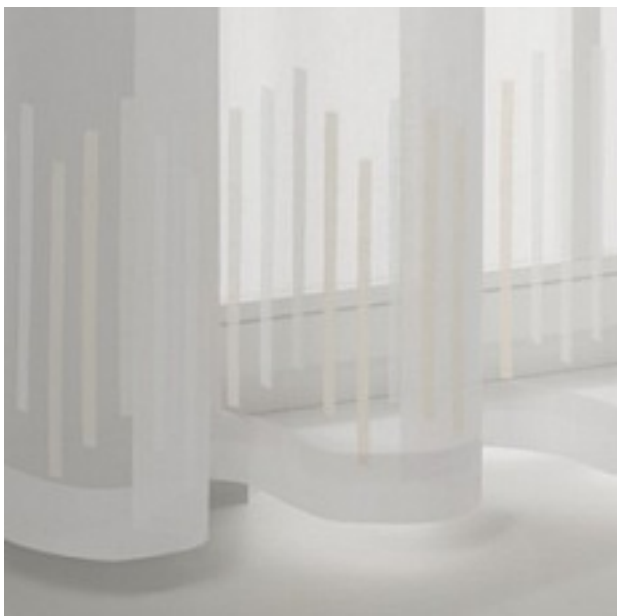

Mambo 1691 / 131

KOLLEKTION MODERN ESSENTIALS

Farben

Warenbreite (cm) 300

Material 100% Polyester

Transparenzgrad Halbtransparenter Stoff

Pflegehinweise     

Eigenschaften   

geeignet für    

Rapportbreite (cm) 72

Rapporthöhe (cm) 58

Beschreibung

Das Scherli-Dessin lässt Stäbchen mit unterschiedlicher Struktur auf natürlich anmutendem Transparentfond tanzen. Der rhythmische Farbwechsel in fünf Varianten von dezent über pudrig bis kräftig koloriert verrät, woher das Dessin seinen Namen hat.

Legende

schwerentflammbar

Thermostoff

Vorhang / Gardine

Faltrollo

Lichteinheit

Verdunklungsstoff

Dekorationsstoff