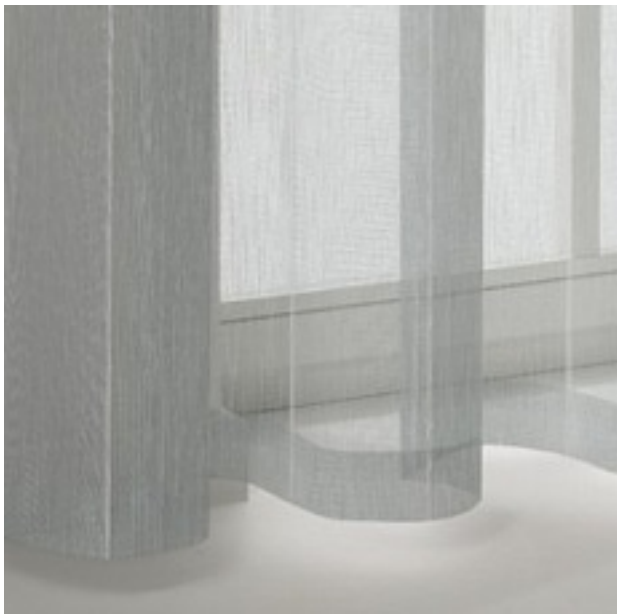

## Swell 3467 / 193

KOLLEKTION SILHOUETTES

### Farben

Warenbreite (cm) 300

Material 100 % Polyester

Transparenzgrad Transparenter Stoff

Pflegehinweise     

Eigenschaften   

geeignet für  

Rapportbreite (cm) 20

## Beschreibung

Grandiose Symbiose. SWELL vereint das Beste aus den Artikeln SLUB und SCION. Expressive Fadenverdickungen auf ultrafeinem Transparent ergeben eindrucksvolle Blockstreifen. Den Blockbuster aus Stoff gibt es für die kreative Raumgestaltung in passenden Unifarben zu allen Streifen.

## Legende

schwerentflammbar

Thermostoff

Vorhang / Gardine

Faltrollo

Lichteinheit

Verdunklungsstoff

Dekorationsstoff