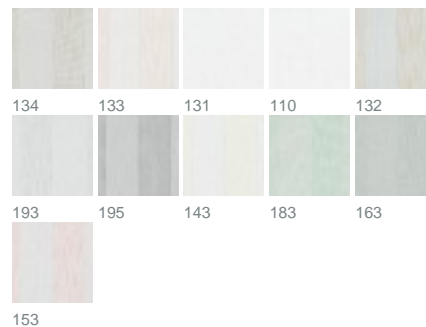

## Swell 3467 / 193

KOLLEKTION SILHOUETTES

### Farben

Warenbreite (cm) 300

Material 100 % Polyester

Transparenzgrad Transparenter Stoff

Pflegehinweise     

Eigenschaften   

geeignet für  

Rapportbreite (cm) 20

## Beschreibung

Grandiose Symbiose. SWELL vereint das Beste aus den Artikeln SLUB und SCION. Expressive Fadenverdickungen auf ultrafeinem Transparent ergeben eindrucksvolle Blockstreifen. Den Blockbuster aus Stoff gibt es für die kreative Raumgestaltung in passenden Unifarben zu allen Streifen.