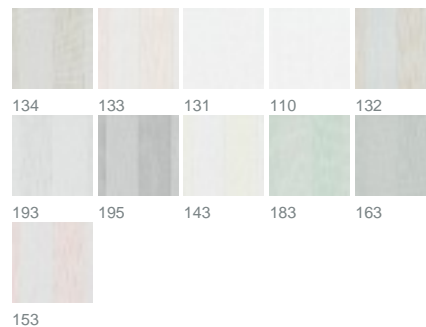

Swell 3467 / 163

KOLLEKTION SILHOUETTES

Farben

Warenbreite (cm) 300

Material 100 % Polyester

Transparenzgrad Transparenter Stoff

Pflegehinweise     

Eigenschaften   

geeignet für  

Rapportbreite (cm) 20

Beschreibung

Grandiose Symbiose. SWELL vereint das Beste aus den Artikeln SLUB und SCION. Expressive Fadenverdickungen auf ultrafeinem Transparent ergeben eindrucksvolle Blockstreifen. Den Blockbuster aus Stoff gibt es für die kreative Raumgestaltung in passenden Unifarben zu allen Streifen.