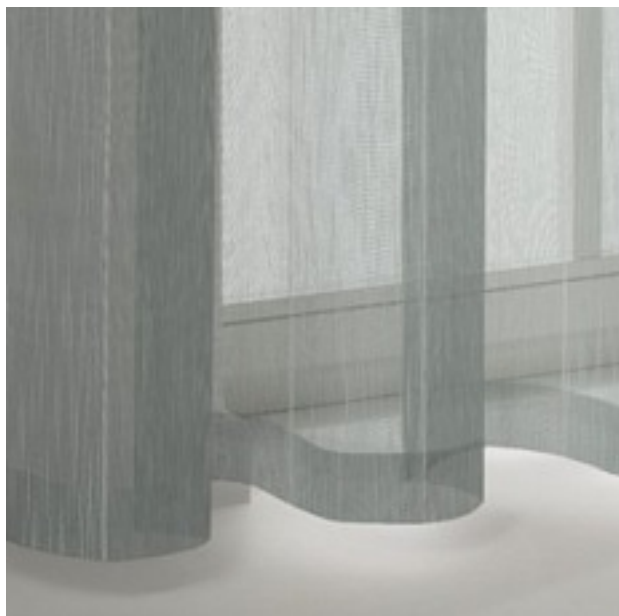

Swell 3467 / 163

KOLLEKTION SILHOUETTES

Farben

Warenbreite (cm) 300

Material 100 % Polyester

Transparenzgrad Transparenter Stoff

Pflegehinweise     

Eigenschaften   

geeignet für  

Rapportbreite (cm) 20

Beschreibung

Grandiose Symbiose. SWELL vereint das Beste aus den Artikeln SLUB und SCION. Expressive Fadenverdickungen auf ultrafeinem Transparent ergeben eindrucksvolle Blockstreifen. Den Blockbuster aus Stoff gibt es für die kreative Raumgestaltung in passenden Unifarben zu allen Streifen.

Legende

schwerentflammbar

Thermostoff

Vorhang / Gardine

Faltrollo

Lichteinheit

Verdunklungsstoff

Dekorationsstoff