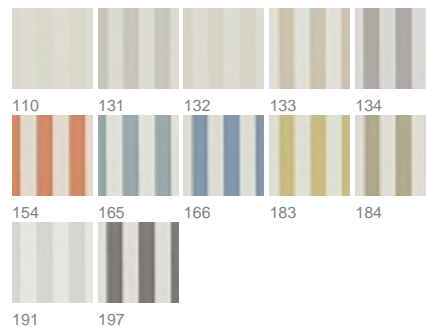

## Stripy 1126 / 166

KOLLEKTION HOMESTORIES

### Farben

Warenbreite (cm) 280

Material 100 % Polyester FR

Transparenzgrad Blickdichter Dekostoff

Pflegehinweise     

Eigenschaften      
DIN 4102 B1

geeignet für   

Rapportbreite (cm) 10

## Beschreibung

STRIPY – ein moderner Heimatstreifen. Klare, großzügige Blockstreifen machen ihn in jedem Ambiente zum Hingucker. Seine 12 Farben je in Kombi mit Wollwhite: hinreißend. Das Material: voluminös, weich, bezaubernd im Fall. Der Charakter: blickdicht, aber immer welttoffen.