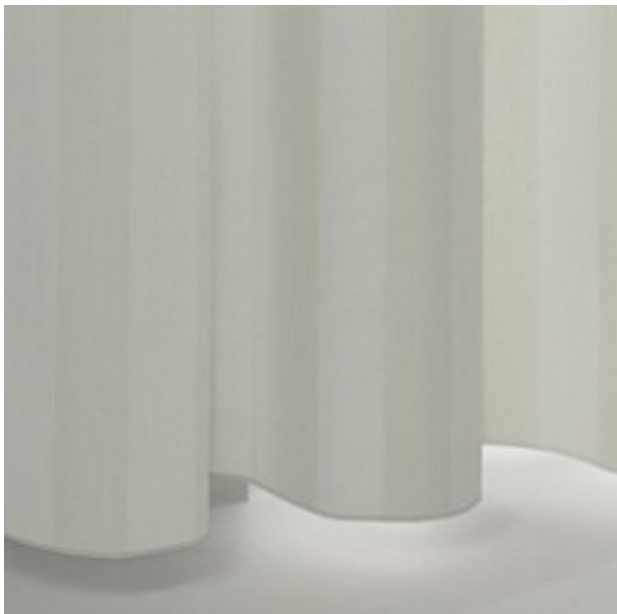

Stripy 1126 / 110

KOLLEKTION HOMESTORIES

Farben

Warenbreite (cm) 280

Material 100 % Polyester FR

Transparenzgrad Blickdichter Dekostoff

Pflegehinweise     

Eigenschaften    
DIN 4102 B1

geeignet für   

Rapportbreite (cm) 10

Beschreibung

STRIPY – ein moderner Heimatstreifen. Klare, großzügige Blockstreifen machen ihn in jedem Ambiente zum Hingucker. Seine 12 Farben je in Kombi mit Wollwhite: hinreißend. Das Material: voluminös, weich, bezaubernd im Fall. Der Charakter: blickdicht, aber immer welttoffen.

Legende

 schwerentflammbar

 Thermo Stoff

 Vorhang / Gardine

 Faltrolle

 Lichteinheit

 Verdunklungsstoff

 Dekorationsstoff