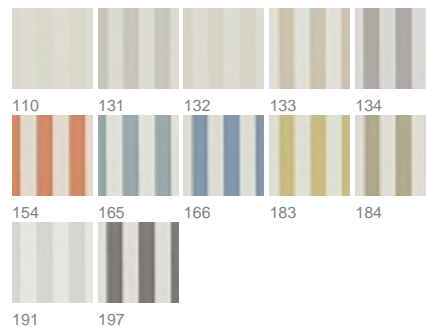

Stripy 1126 / 110

KOLLEKTION HOMESTORIES

Farben

Warenbreite (cm) 280

Material 100 % Polyester FR

Transparenzgrad Blickdichter Dekostoff

Pflegehinweise     

Eigenschaften    
DIN 4102 B1

geeignet für   

Rapportbreite (cm) 10

Beschreibung

STRIPY – ein moderner Heimatstreifen. Klare, großzügige Blockstreifen machen ihn in jedem Ambiente zum Hingucker. Seine 12 Farben je in Kombi mit Wollwhite: hinreißend. Das Material: voluminös, weich, bezaubernd im Fall. Der Charakter: blickdicht, aber immer welttoffen.