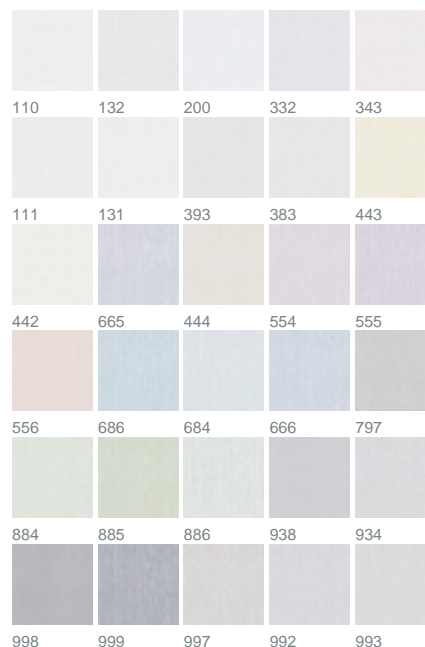

Soda 3145 / 131

KOLLEKTION GOOD VIBRATIONS

Farben

Warenbreite (cm) 220/305

Material 100% Polyester CS

Transparenzgrad Halbtransparenter Stoff

Pflegehinweise     

Eigenschaften    
DIN 4102 B1

geeignet für   

Beschreibung

Kombinationstalent für den Privat- und Objektbereich in 30 Farbtönen, die auch alle Nuancen von PRISMA umfassen. Das duftige Drehergewebe mit Flamé-Effekt aus Trevira CS sorgt dank seiner verspielten Leichtigkeit am Fenster auch bei kräftiger Kolorierung für viel Licht im Raum.