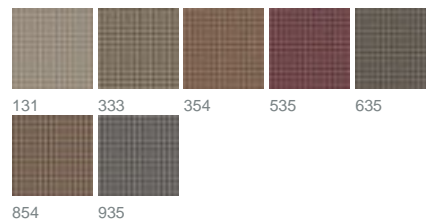

Settat 1570 / 935

KOLLEKTION HOMESTORIES

Farben

Warenbreite (cm) 140

Martindale 69.000

Material 100 % Polyester

Pflegehinweise

Eigenschaften

geeignet für

Rapportbreite (cm) 2

Rapporthöhe (cm) 2

Beschreibung

Optik: Flecht. Color: Multi. SETTAT bildet mit horizontal und vertikal zusammengeführten, farbigen Fäden ein dezentes Karomuster. Als Outline jeden Karos sticht ein blacker Faden ins Auge, der das modische Geflecht ausdrucksstark zusammenzuhält. Multischön!