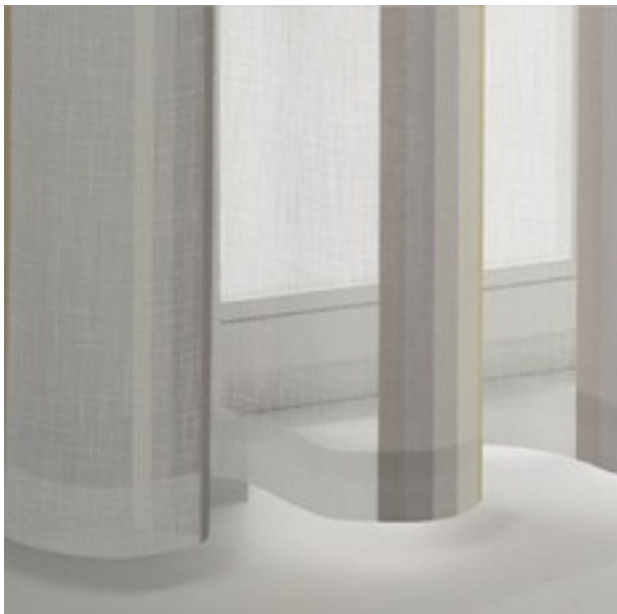

Sead 1152 / 493

KOLLEKTION NEW ROMANCE

Farben

Warenbreite (cm) 310

Material 100% Polyester CS

Transparenzgrad Halbtransparenter Stoff

Pflegehinweise

Eigenschaften
DIN 4102 B1

geeignet für

Rapportbreite (cm) 29

Legende

schwerentflammbar

Thermostoff

Vorhang / Gardine

Faltrolle

Lichteinheit

Verdunklungsstoff

Dekorationsstoff

Biesenrolle

Beschwerungsband

Möbelbezug

CoverTex
Wandbespannung

Wasch- und
Bügelschrumpf

Flächenvorhänge