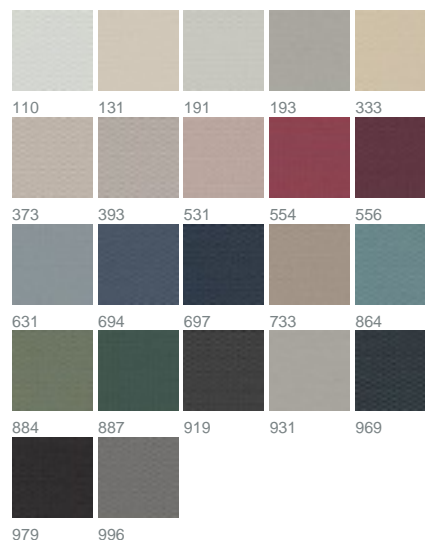

Mellow 1533 / 996

KOLLEKTION SILHOUETTES

Farben

Warenbreite (cm) 140

Martindale 80000

Material 100 % Polyester

Pflegehinweise 

Eigenschaften 

geeignet für 

Beschreibung

Großartig kleingemustert. MELLOW zeigt uns sein lebendiges Design in einem Spiel aus matten, dezent glänzenden und raffinierten 3D-Effekten. Der universelle Jacquard mit toller Optik und Haptik steht so ziemlich jedem Möbel - und jedem Wohnstil. Ein Muss, zu haben in fast allen Farben.