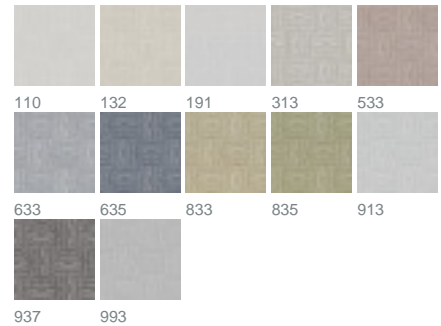

## Levin 1693 / 937

KOLLEKTION SLOW LIVING

### Farben

Warenbreite (cm) 290

Material 100% PES

Transparenzgrad Blickdichter Dekorationsstoff

Pflegehinweise 

Eigenschaften 

geeignet für 

Rapportbreite (cm) 34