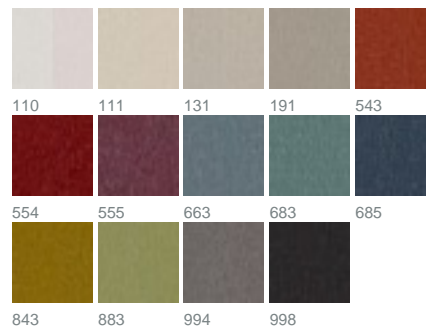

Ebba 1572 / 683

KOLLEKTION CHARACTERS

Farben

Warenbreite (cm) 140

Martindale 80000

Material 100 % Polyester

Pflegehinweise

Eigenschaften

geeignet für

Beschreibung

Gemütlich kann so schön sein: EBBA macht aus jedem Sitzmöbel ein samtig, weiches Wohnvergnügen. Je nach Farbgebung zeigt sich der Faux-Uni in dezenter Zweifarbigkeit, mal stärker, mal weniger ausgeprägt. Seine Materialkomposition macht ihn so strapazierfähig und pflegeleicht. Und sein zeitgemäßer Look passt sich einfach jedem Möbel- Stil an.