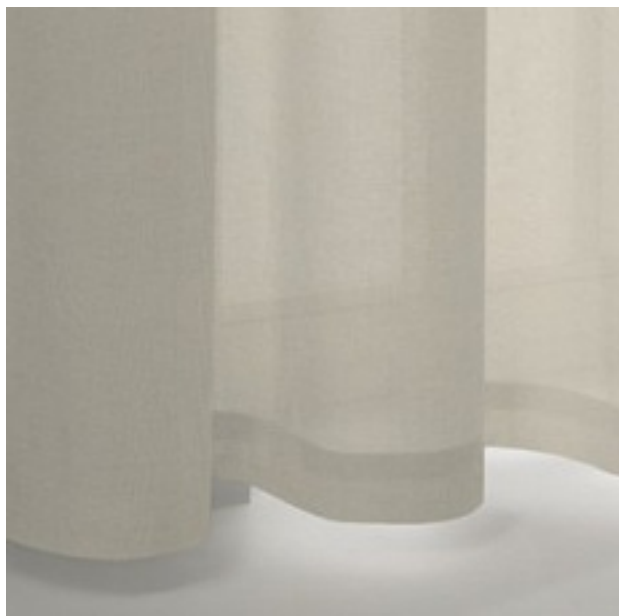

PRODUKTDATENBLATT

ADO
Goldkante

1140 / 35

KOLLEKTION CONTRACT

Farben

Warenbreite (cm) 300

Material 100% Polyester FR

Transparenzgrad Blickdichter Dekorationsstoff