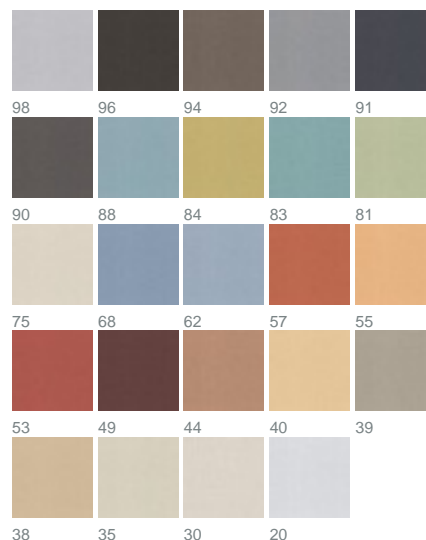

PRODUKTDATENBLATT

ADO
Goldkante

1140 / 35

KOLLEKTION CONTRACT

Farben

Warenbreite (cm) 300

Material 100% Polyester FR

Transparenzgrad Blickdichter Dekorationsstoff